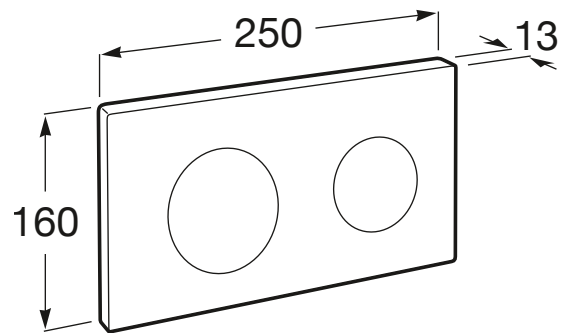

IN-WALL

PL10 DUAL (ONE) - Placa de accionamiento con descarga dual

MEDIDAS

Longitud 250 mm
 Altura 160 mm

COLORES Y ACABADOS

2 Lacado gris

PVPR (IVA INCLUIDO)

136,73 €

DIBUJOS TÉCNICOS

CARACTERÍSTICAS

PL10 DUAL (ONE) - Placa de accionamiento con descarga dual para sistemas de instalación "ONE" de Roca. Sin necesidad de utilizar herramientas para la instalación.

Número de pulsadores: 2

COMPATIBLE

DUPLO WC ONE
FREESTANDING - Bastidor
con cisterna autoportante
de doble descarga para
inodoro suspendido. Codo
de 90 ° / 110 °

890077020

DUPLO WC ONE
COMPACT - Bastidor con
cisterna compacta
empotrable de doble
descarga para inodoro
suspendido. Codo de 90 ° /
110 °

890073020

DUPLO WC ONE - Bastidor
con cisterna compacta
empotrable de doble
descarga para inodoro
suspendido. Codo de 90 ° /
110 °

890070020

Kit de adaptación para
placas de accionamiento

890064000

In-Wall